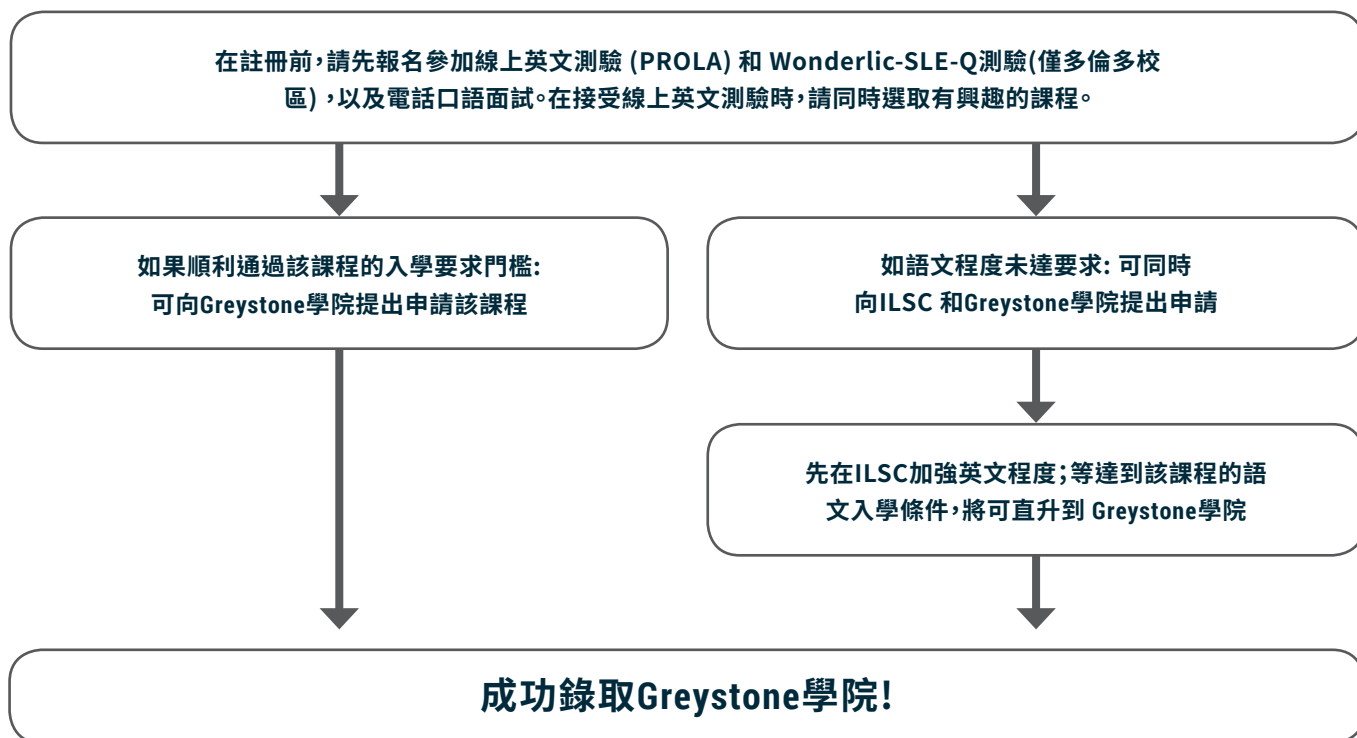

GREYSTONE 學院申請流程圖

GREYSTONE 學院入學條件

- » 學生必須完成一般的學校教育12年級學業 (高中畢業) 或持有大專院校認可的文憑或學位。
- » 國際學生必須完成 Greystone學院線上英文寫作測驗(PROLA)及口語面試, 多倫多校區需再參加Wonderlic-SLE-Q測驗。語言程度要求依照各課程要求而不同。

Greystone學院課程入學語文程度要求

溫哥華校區課程		TOEFL IBT	IELTS	ILSC LEVEL
BUSINESS	Diploma in Business Communications (Academic or Co-op) 商業溝通文憑	45	4.5	I2
	Diploma in International Business Management (Academic or Co-op) 國際商業管理文憑	80	6.5	A1
HOSPITALITY	Diploma in Customer Service (Academic or Co-op) 顧客服務文憑	35	4.0	B4
	Diploma in Tourism & Hospitality Management (Academic or Co-op) 旅遊和餐旅管理文憑	65	5.5	I4
TESOL	Cambridge TESOL Diploma Consisting of the following certificates: 劍橋英語教學TESOL文憑	55	5.0	I3
	- TESOL-TKT Certificate 英語教學TESOL TKT證書	45	4.5	I2
	- TKT-Young Learners Certificate 幼兒青少年英語教學證書	55	5.0	I3
	TESOL Diploma 英語教學TESOL文憑	65	5.5	I4